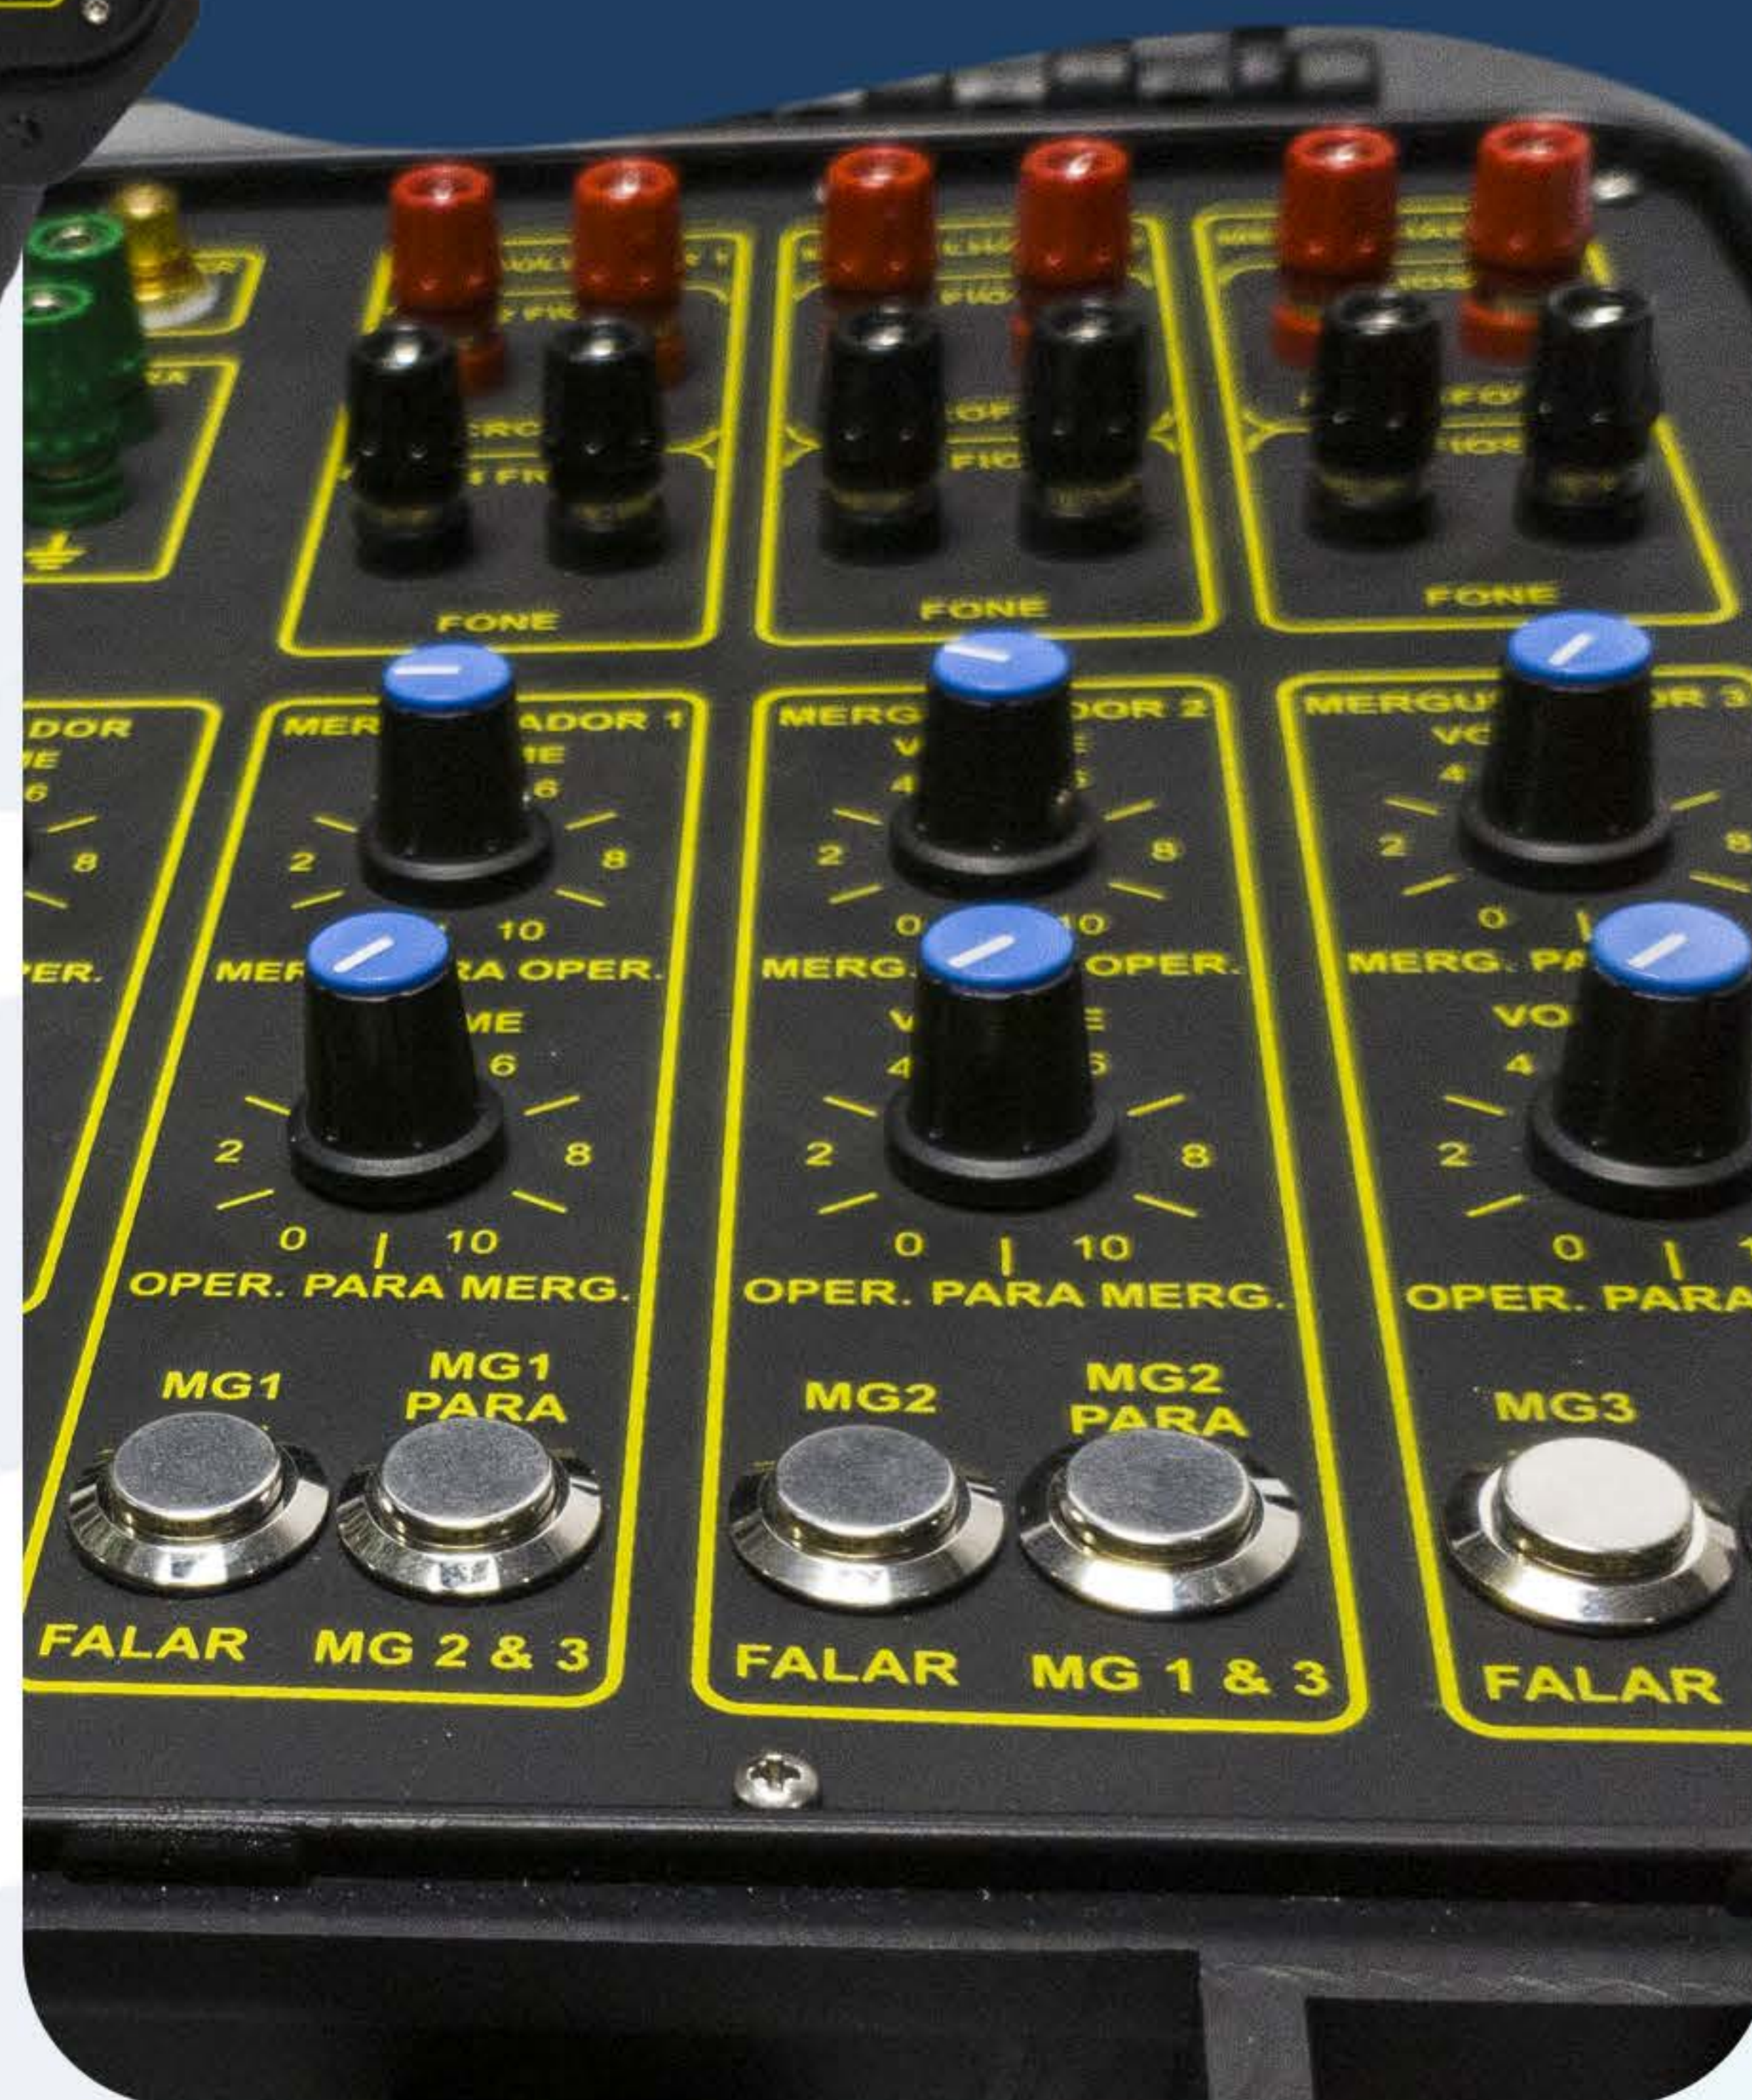

INTERCOMUNICADORES

INTERCOMUNICADORES

INTERCOMUNICADOR PORTÁTIL DEL 006

Intercomunicador portátil para comunicação de emergência em câmaras hiperbáricas.

Funcionamento com alimentação de 12VCC.

Bateria interna para uso em emergência.

SOLICITE AQUI
UM ORÇAMENTO

INTERCOMUNICADORES

INTERCOMUNICADOR PORTÁTIL DEL 009 A

Intercomunicador portátil para dois mergulhadores.

Funcionamento com alimentação 127-230VAC seleção automática, entrada para 12VCC.

Bateria interna para uso em emergência.

SOLICITE AQUI
UM ORÇAMENTO

INTERCOMUNICADORES

INTERCOMUNICADOR PORTÁTIL DEL 010 A

Intercomunicador portátil
para três mergulhadores.

Funcionamento com
alimentação 127-230VAC
seleção automática,
entrada para 12VCC.

Bateria interna para uso
em emergência.

SOLICITE AQUI
UM ORÇAMENTO

INTERCOMUNICADORES

INTERCOMUNICADOR PAINEL DEL 010

Intercomunicador portátil para três mergulhadores.

Funcionamento com alimentação 127-230VAC
seleção automática, entrada para 12VCC.