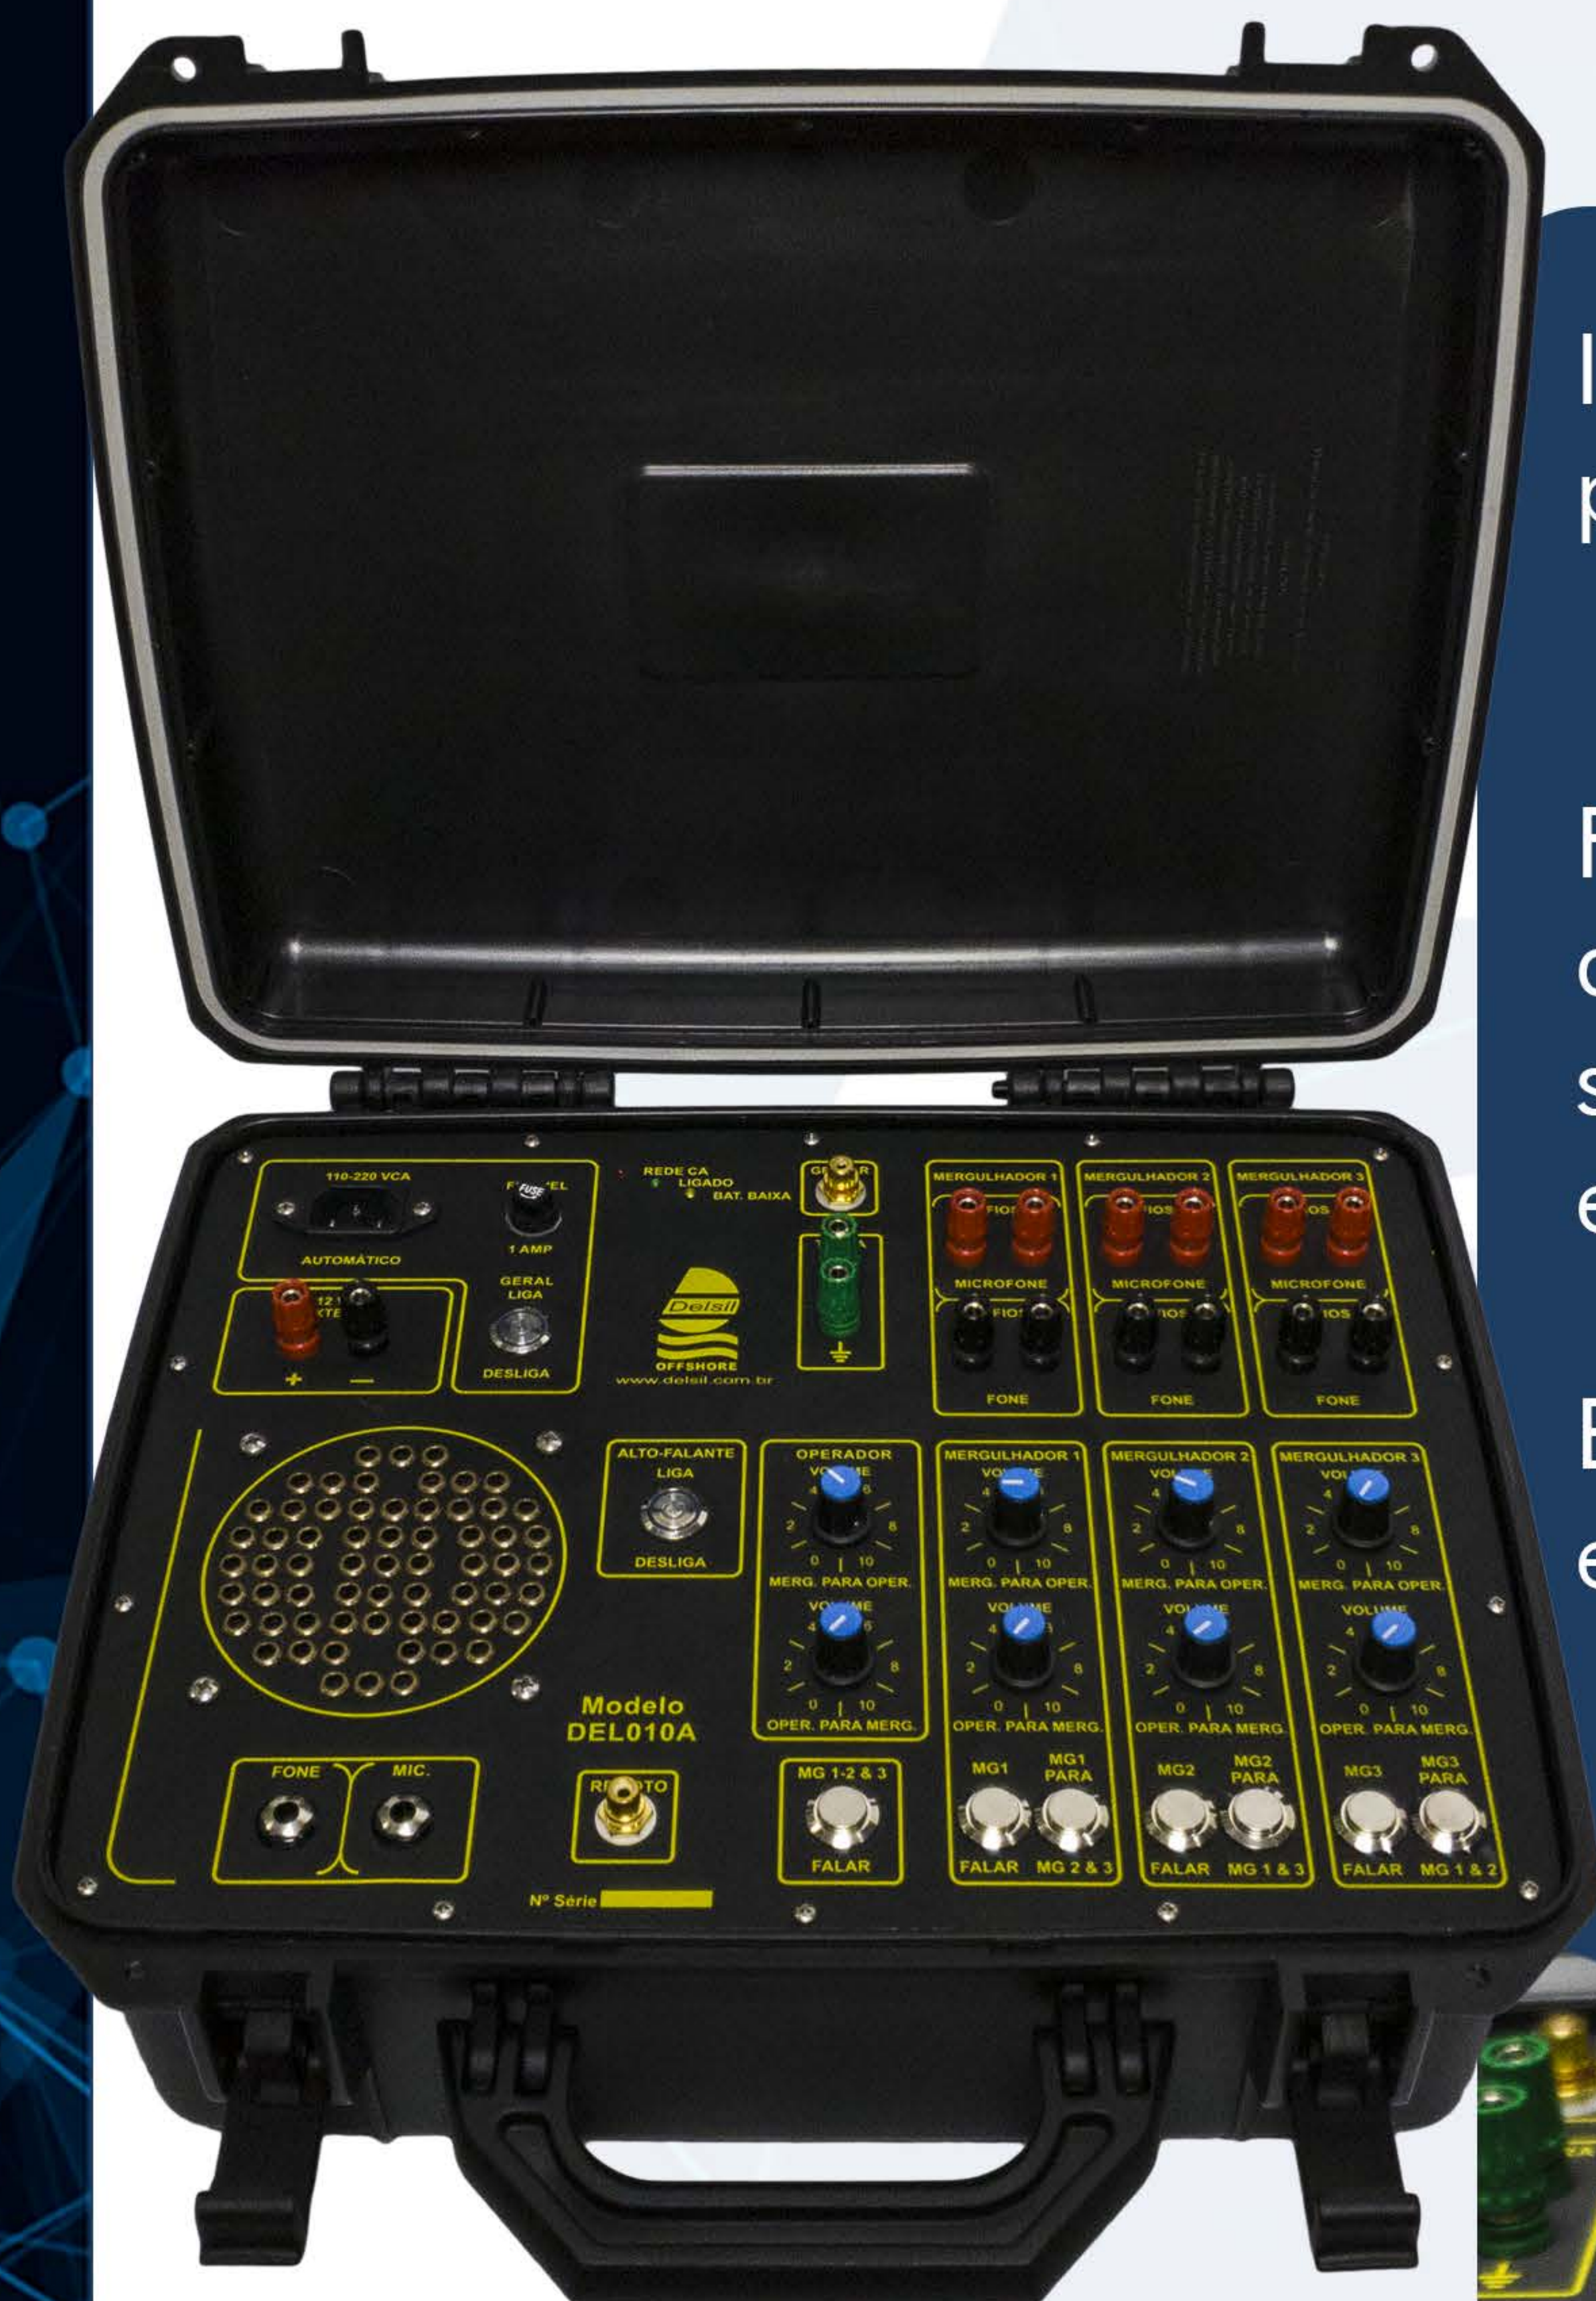

INTERCOMUNICADORES

INTERCOMUNICADORES

INTERCOMUNICADOR PORTÁTIL DEL 006

Intercomunicador portátil para comunicação de emergência em câmaras hiperbáricas.

Funcionamento com alimentação de 12VCC.

Bateria interna para uso em emergência.

SOLICITE AQUI
UM ORÇAMENTO

INTERCOMUNICADORES

INTERCOMUNICADOR PORTÁTIL DEL 009 A

Intercomunicador portátil para dois mergulhadores.

Funcionamento com alimentação 127-230VAC seleção automática, entrada para 12VCC.

Bateria interna para uso em emergência.

SOLICITE AQUI
UM ORÇAMENTO

INTERCOMUNICADORES

INTERCOMUNICADOR PORTÁTIL DEL 010 A

Intercomunicador portátil
para três mergulhadores.

Funcionamento com
alimentação 127-230VAC
seleção automática,
entrada para 12VCC.

Bateria interna para uso
em emergência.

SOLICITE AQUI
UM ORÇAMENTO

INTERCOMUNICADORES

INTERCOMUNICADOR PAINEL DEL 010

Intercomunicador portátil para três mergulhadores.

Funcionamento com alimentação 127-230VAC
seleção automática, entrada para 12VCC.