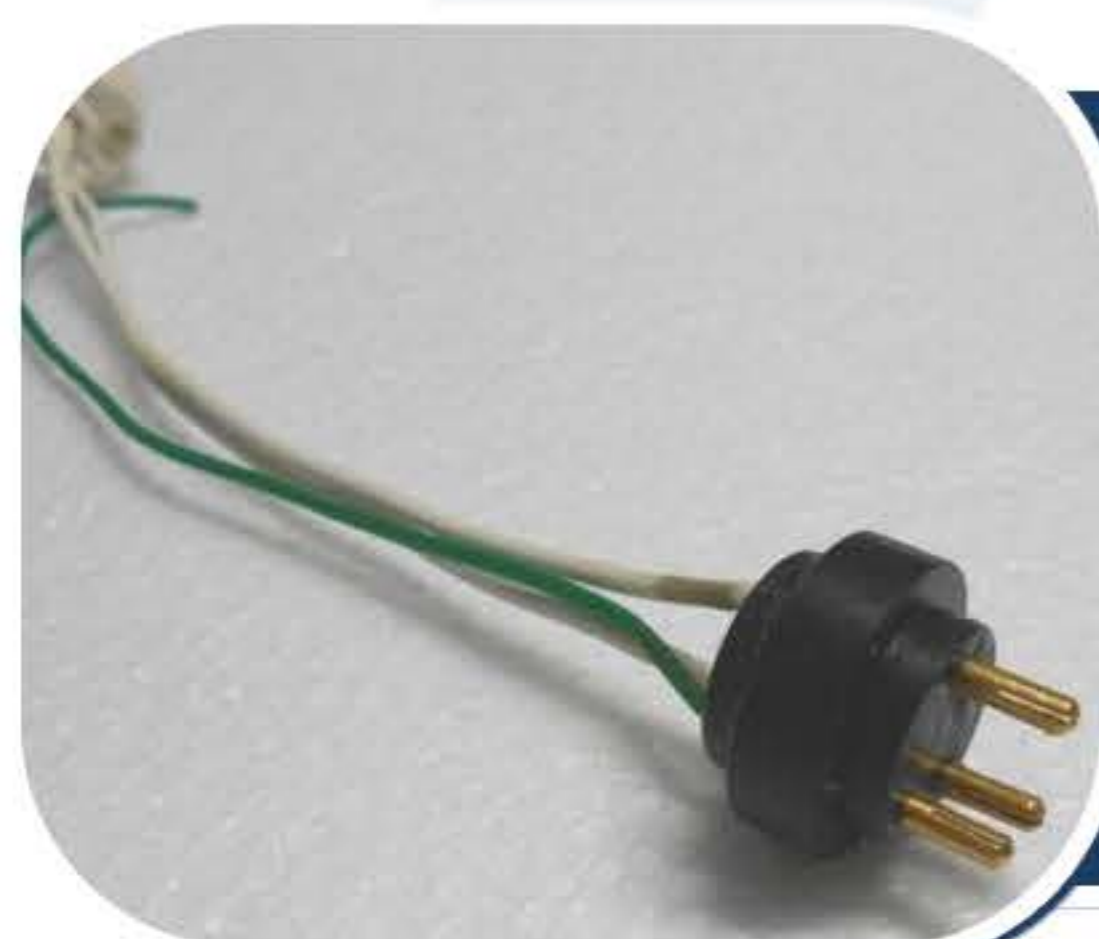

SOLICITE AQUI
UM ORÇAMENTO

CONECTORES

Conector Submarino Macho 5 Pinos – Emenda - **SDM5P-E**, suporta profundidades de 350 MCA.

Conector Submarino Fêmea 3 Pinos - Lanterna **SDF3P-P**, suporta profundidades de 350 MCA.

Conector Submarino modelo **SDM4P-S**, suporta profundidades de 350 MCA.

Conector Submarino modelo - **SDF4P**, suporta profundidades de 350 MCA.

Conector Submarino modelo - **SDF3P**, suporta profundidades de 350 MCA.

SOLICITE AQUI
UM ORÇAMENTO

CONECTORES

Conector Submarino Macho 4 Pinos - House câmera - **SDM4P-BC**, suporta profundidades de 350 MCA.

Conector Submarino Fêmea 5 Pinos - Emenda - **SDF5P-E**, suporta profundidades de 350 MCA.

Conector Submarino Macho 4 Pinos adaptação - Câmera - **SDM4P-ADC**, suporta profundidades de 350 MCA.

Conector Submarino Macho 3 Pinos - House lanterna - **SDM3P-BL**, suporta profundidades de 350 MCA.